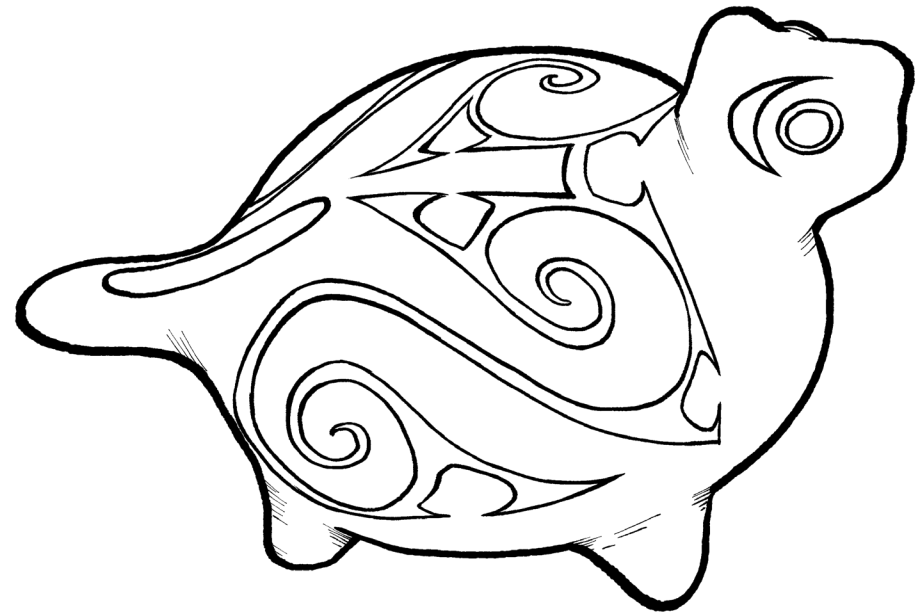

REPÚBLICA DE PANAMÁ
— GOBIERNO NACIONAL —

MINISTERIO
DE CULTURA

MUSEO DE
PENONOMÉ

Nombre: _____
Edad: _____
Provincia: _____

Representa a un felino con el tipo de diseño “YC” que caracteriza al estilo cerámico Conte.